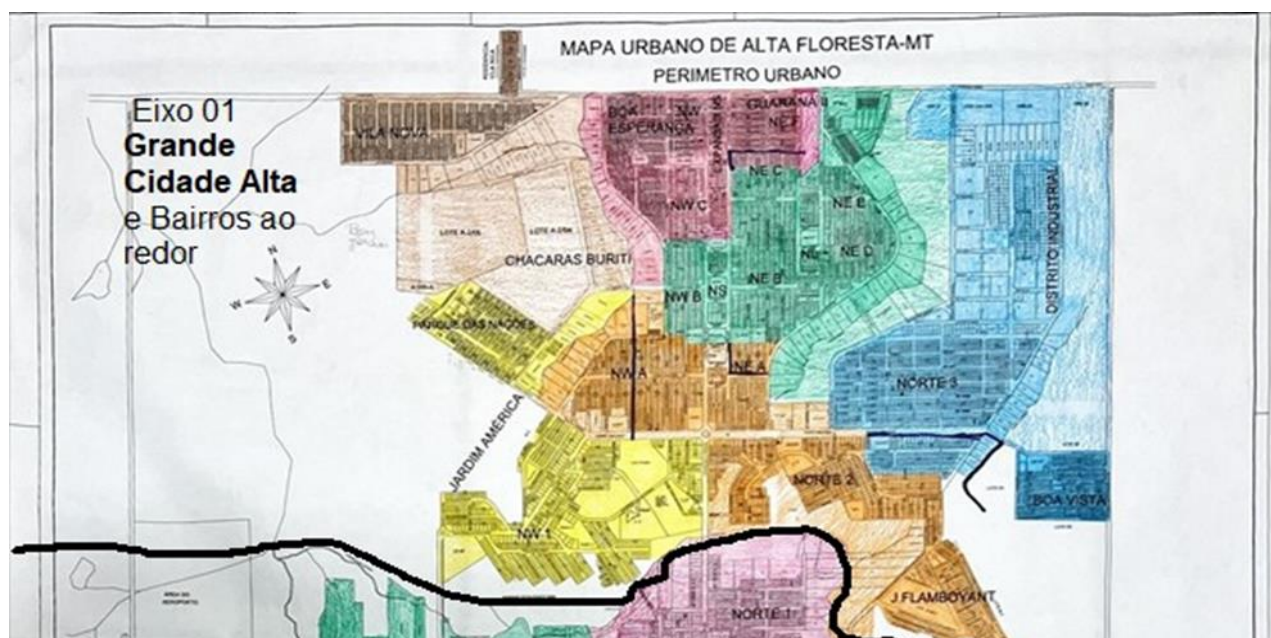

### Distribuição Amostral Região e Bairros de Alta Floresta

<b>Eixo 01 Grande Cidade Alta.</b>			
Vila Nova	19	<b>199</b>	<b>33%</b>
Boa Esperança	19		
Guarana I e II	19		
Bom Pastor NE-E, NE-B, NE-D	19		
Norte 2 – NW-A	19		
Jardim Flamboyant	19		
Norte 3	17		
Distrito Industrial	17		
Boa Vista	17		
Cidade Bela	17		
Parque das Nações	17		

<b>Eixo 02</b>			
Norte 01	12	<b>139</b>	<b>23%</b>
Industrial – Bom Jesus	12		
Jardim Perimetral	12		
Jardim Sol Nascente	11		
São Jose Operario	11		
Oeste 01	12		
Camelia	11		
Residencial dos Ype	12		
Jardim Begonias	12		
Boa Nova I	12		
Boa Nova II	11		
Boa Nova III	11		

<b>Eixo 03</b>			
Setor A	10	<b>131</b>	<b>22%</b>
Setor B	10		
Setor RI	10		
Setor C	10		
Nova Floresta	10		
Vale do Sol	9		
Setor D	9		
Setor E	9		
Setor F	9		
Setor G	9		
Rosa dos Ventos	9		

Setor H	9	
Jardim Almeida Prado	9	
Setor das Araras	9	

<b>Eixo 05</b>		
Ouro Verde	6	<b>54</b> <b>9%</b>
Ourolanda	6	
Santa Lucia	6	
Mundo Novo	6	
Pista do Cabeça	30	

NATHANY LUZIA  
 DE  
 OLIVEIRA:0385231  
 1136

Assinado de forma digital  
 por NATHANY LUZIA DE  
 OLIVEIRA:03852311136  
 Dados: 2024.02.22  
 14:17:46 -04'00'