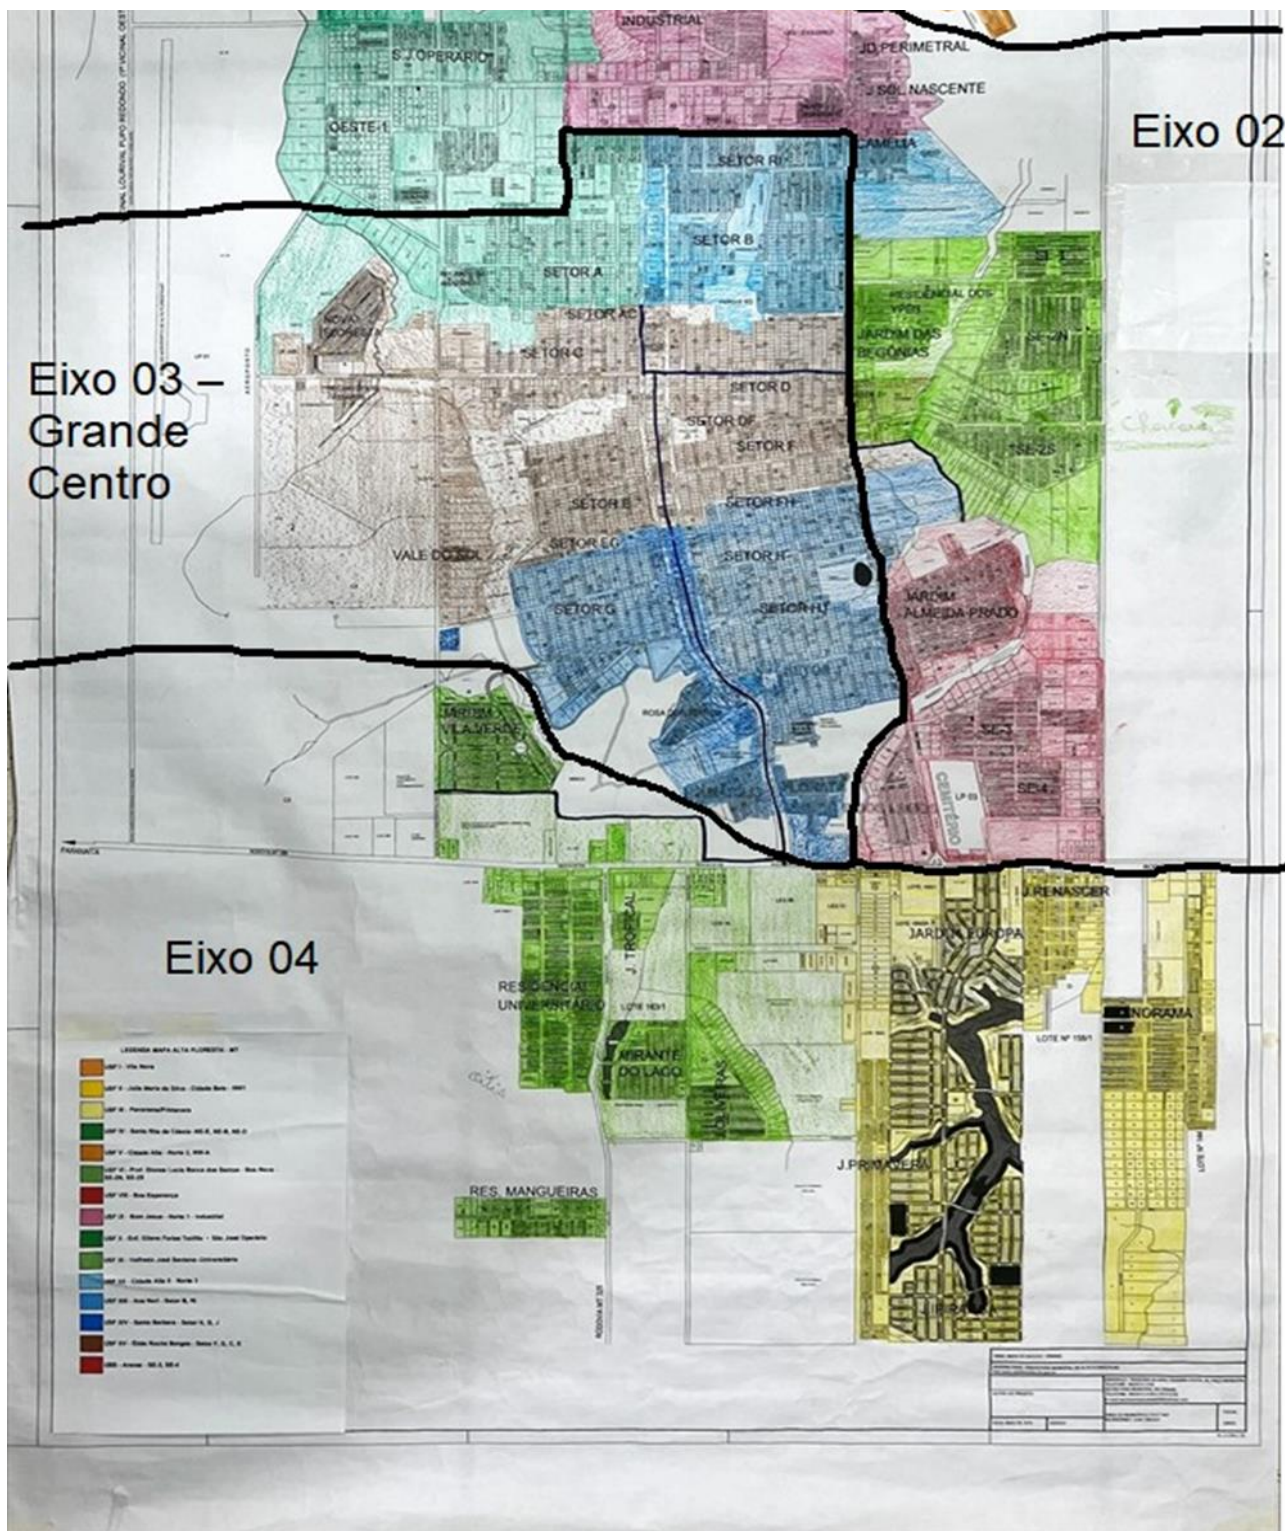

### Distribuição Amostral Região e Bairros de Alta Floresta

<b>Eixo 01 Grande Cidade Alta.</b>			
Vila Nova	19	<b>199</b>	<b>33%</b>
Boa Esperança	19		
Guarana I e II	19		
Bom Pastor NE-E, NE-B, NE-D	19		
Norte 2 – NW-A	19		
Jardim Flamboyant	19		
Norte 3	17		
Distrito Industrial	17		
Boa Vista	17		
Cidade Bela	17		
Parque das Nações	17		

<b>Eixo 02</b>			
Norte 01	12	<b>139</b>	<b>23%</b>
Industrial – Bom Jesus	12		
Jardim Perimetral	12		
Jardim Sol Nascente	11		
São Jose Operario	11		
Oeste 01	12		
Camelia	11		
Residencial dos Ype	12		
Jardim Begonias	12		
Boa Nova I	12		
Boa Nova II	11		
Boa Nova III	11		

<b>Eixo 03</b>			
Setor A	10	<b>131</b>	<b>22%</b>
Setor B	10		
Setor RI	10		
Setor C	10		
Nova Floresta	10		
Vale do Sol	9		
Setor D	9		
Setor E	9		
Setor F	9		
Setor G	9		
Rosa dos Ventos	9		

Setor H	9	
Jardim Almeida Prado	9	
Setor das Araras	9	

<b>Eixo 05</b>		
Ouro Verde	6	<b>54</b> <b>9%</b>
Ourolanda	6	
Santa Lucia	6	
Mundo Novo	6	
Pista do Cabeça	30	

NATHANY LUZIA  
 DE  
 OLIVEIRA:0385231  
 1136

Assinado de forma digital  
 por NATHANY LUZIA DE  
 OLIVEIRA:03852311136  
 Dados: 2024.02.22  
 14:17:46 -04'00'